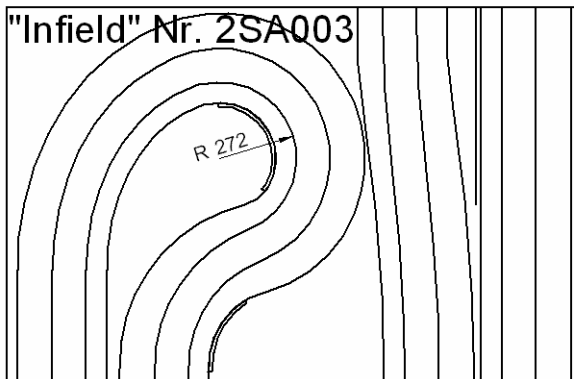

# 2S-Bahnelemente zum Ausschneiden

ungespiegelt (schwarz):

"Linksrechts" Nr. 2SA009

gespiegelt (grün):

**Wünschen Sie sich ein Element das wir gar nicht im Programm haben?**

**...dann zeichnen Sie einfach Ihr Wunschelement auf und senden es uns. Dabei muss das Element nicht einmal der Standardgröße entsprechen, d.h. es sind sämtliche Formen denkbar...eben passend für Ihren Raum. Zudem lässt sich unser Verbindungssystem auch an Maßelemente anbringen, so dass stets weitere Kompatibilität gewahrt wird!**