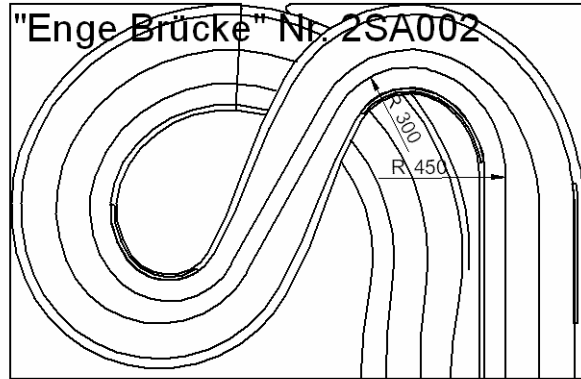

# 2S-Bahnelemente zum Ausschneiden

ungespiegelt (schwarz):

"Linksrechts" Nr. 2SA009

gespiegelt (grün):

**Wünschen Sie sich ein Element das wir gar nicht im Programm haben?**

**...dann zeichnen Sie einfach Ihr Wunschelement auf und senden es uns. Dabei muss das Element nicht einmal der Standardgröße entsprechen, d.h. es sind sämtliche Formen denkbar...eben passend für Ihren Raum. Zudem lässt sich unser Verbindungssystem auch an Maßelemente anbringen, so dass stets weitere Kompatibilität gewahrt wird!**