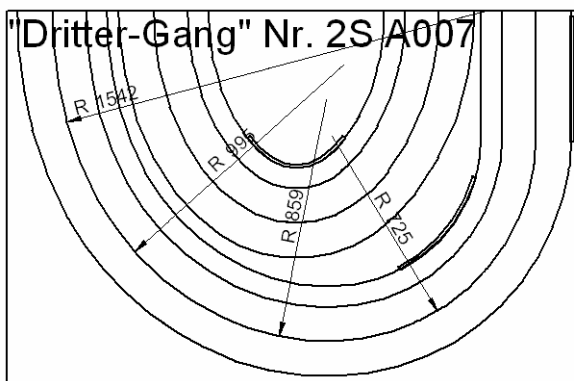

# 2S-Bahnelemente zum Ausschneiden

ungespiegelt (schwarz):

"Linksrechts" Nr. 2SA009

gespiegelt (grün):

**Wünschen Sie sich ein Element das wir gar nicht im Programm haben?**

**...dann zeichnen Sie einfach Ihr Wunschelement auf und senden es uns. Dabei muss das Element nicht einmal der Standardgröße entsprechen, d.h. es sind sämtliche Formen denkbar...eben passend für Ihren Raum. Zudem lässt sich unser Verbindungssystem auch an Maßelemente anbringen, so dass stets weitere Kompatibilität gewahrt wird!**