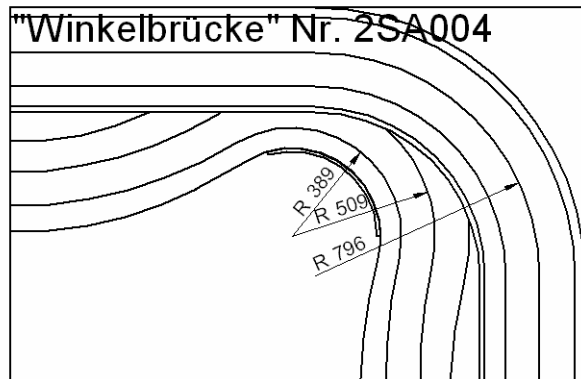

# 2S-Bahnelemente zum Ausschneiden

ungespiegelt (schwarz):

"Linksrechts" Nr. 2SA009

gespiegelt (grün):

**Wünschen Sie sich ein Element das wir gar nicht im Programm haben?**

**...dann zeichnen Sie einfach Ihr Wunschelement auf und senden es uns. Dabei muss das Element nicht einmal der Standardgröße entsprechen, d.h. es sind sämtliche Formen denkbar...eben passend für Ihren Raum. Zudem lässt sich unser Verbindungssystem auch an Maßelemente anbringen, so dass stets weitere Kompatibilität gewahrt wird!**