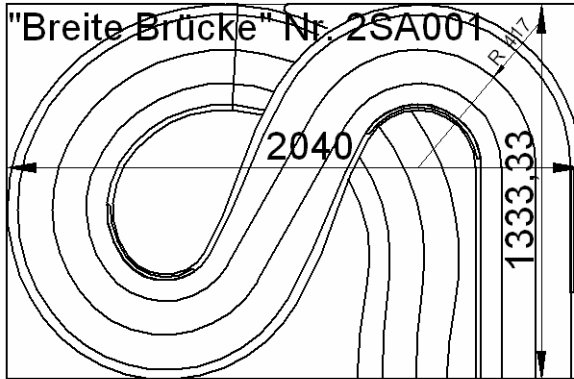

# 2S-Bahnelemente zum Ausschneiden

ungespiegelt (schwarz):

"Linksrechts" Nr. 2SA009

gespiegelt (grün):

**Wünschen Sie sich ein Element das wir gar nicht im Programm haben?**

**...dann zeichnen Sie einfach Ihr Wunschelement auf und senden es uns. Dabei muss das Element nicht einmal der Standardgröße entsprechen, d.h. es sind sämtliche Formen denkbar...eben passend für Ihren Raum. Zudem lässt sich unser Verbindungssystem auch an Maßelemente anbringen, so dass stets weitere Kompatibilität gewahrt wird!**